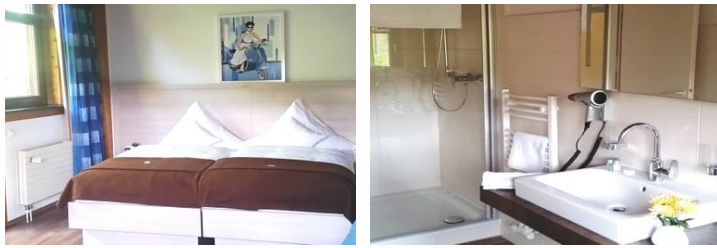

feiertags ab 12.00 Uhr. Fahrradverleih vorhanden; Haustier auf Anfrage möglich. WLAN inklusive. Sauna und Whirlpool inklusive.

Doppelzimmer, DU/WC, Balkon

Alle Zimmer sind ca. 30 m² groß und haben einen Balkon oder eine Terrasse mit Blick in die wunderschöne Natur. Sie verfügen über ein Bad mit Dusche/WC, Haartrockner sowie TV und kostenfreiem WLAN. Jedes Zimmer ist zusätzlich mit Sofa, Schreibtisch und Kühlschrank ausgestattet. Die Nutzung des Wellness- Bereiches mit zwei Saunen, Ruhebereich und Whirlpool ist inklusive.

Sanitär: Dusche/WC, Haartrockner

Service: Bettwäsche, EC-Karten, Handtücher, Internet im öff. Bereich, Kreditkarten, Safe, Safe, Tiere willkommen

Technik: WLAN

Familienzimmer, 4 Personen, 2 separate Räume, Dusche/WC, Balkon

Alle Zimmer sind gehoben ausgestattet. Das Kleine Landhotel besitzt einen Wellnessbereich mit Sauna und Whirlpool. Alle Zimmer sind ca. 30 m² groß und haben einen Balkon mit Blick in die wunderschöne Natur. Die Zimmer verfügen über ein Bad mit Dusche, WC, Haartrockner sowie TV und kostenlosem WLAN.

Die Familienzimmer bestehen aus 2 getrennten Schlafräumen über 2 Etagen und haben einen Balkon mit Blick in die

wunderschöne Natur. Sie verfügen über ein Bad mit Dusche/WC, Haartrockner sowie TV und kostenfreiem WLAN.