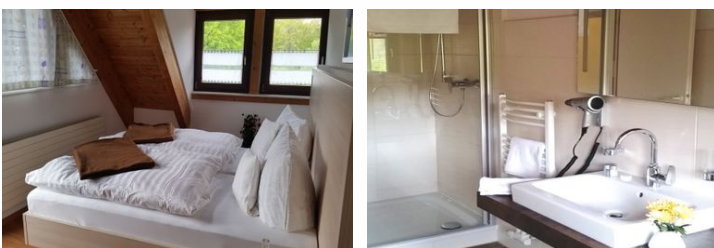

feiertags ab 12.00 Uhr. Fahrradverleih vorhanden; Haustier auf Anfrage möglich. WLAN inklusive. Sauna und Whirlpool inklusive.

Doppelzimmer, DU/WC, Balkon

Alle Zimmer sind ca. 30 m² groß und haben einen Balkon oder eine Terrasse mit Blick in die wunderschöne Natur. Sie verfügen über ein Bad mit Dusche/WC, Haartrockner sowie TV und kostenfreiem WLAN. Jedes Zimmer ist zusätzlich mit Sofa, Schreibtisch und Kühlschrank ausgestattet. Die Nutzung des Wellness- Bereiches mit zwei Saunen, Ruhebereich und Whirlpool ist inklusive.

Sanitär: Dusche/WC, Haartrockner

Service: Bettwäsche, EC-Karten, Handtücher, Internet im öff. Bereich, Kreditkarten, Safe, Safe, Tiere willkommen

Technik: WLAN

Familienzimmer, 4 Personen, 2 separate Räume, Dusche/WC, Balkon

Alle Zimmer sind gehoben ausgestattet. Das Kleine Landhotel besitzt einen Wellnessbereich mit Sauna und Whirlpool. Alle Zimmer sind ca. 30 m² groß und haben einen Balkon mit Blick in die wunderschöne Natur. Die Zimmer verfügen über ein Bad mit Dusche, WC, Haartrockner sowie TV und kostenlosem WLAN.

Die Familienzimmer bestehen aus 2 getrennten Schlafräumen über 2 Etagen und haben einen Balkon mit Blick in die

wunderschöne Natur. Sie verfügen über ein Bad mit Dusche/WC, Haartrockner sowie TV und kostenfreiem WLAN.